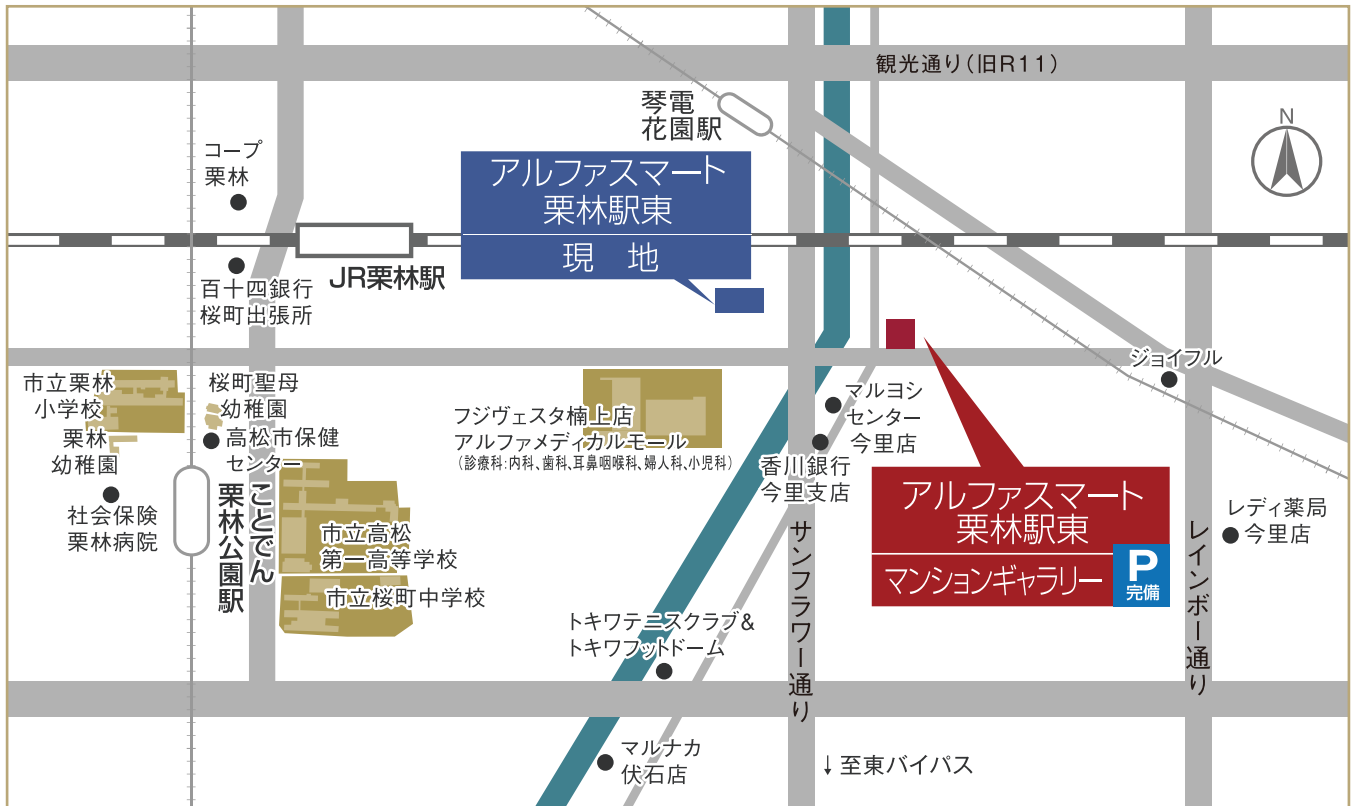

アルファスマート
栗林駅東
alpha smart ritsurineki higashi

詳しくはWebで。

スマート栗林

検索

公式ホームページ公開中 <http://www.a-ritsurin.com/>

※地図はイメージイラストにつき、実際とは異なる場合がございます。

カーナビは

高松市上福岡町2008-11

※カーナビの機種により番地等の入力ができない場合は、上記住所とカーナビの目的地が多少異なる場合があります。

■お問い合わせは「アルファスマート栗林駅東マンションギャラリー」まで

0120 (380) 773

高松市上福岡町2008-11 TEL.087-812-0337 FAX.087-812-0338
◎営業時間/10:00~19:00 ◎定休日/水曜日

人にときめき、街にきらめきを

あなぶき興産

【主】穴吹興産株式会社 宅地建物取引業免許 国土交通大臣 (7) 3300号
所属団体/香川県宅地建物取引業協会、四国地区不動産公正取引協議会
本社/〒760-0028 高松市鍛冶屋町7-12 穴吹五番町ビル TEL087 (822) 3567
支店/東四国、高知、松山、岡山、広島、山陰、神戸、姫路、南九州 営業所/山口